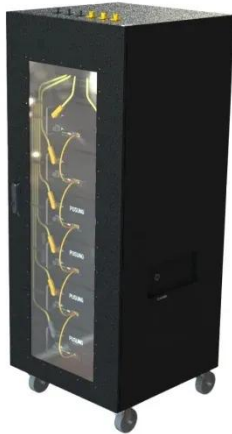

## Mon compte : Gérez vos lignes Mobile, ADSL& Fibre, Clé 3G+

Bienvenue aux clients Vous pouvez désormais accéder à votre compte ADSL& Fibre sur sfr avec votre

identifiant habituel.

[Get Price](#)

**Indoor use cabinet 20kw 25kw 30kw Lifepo4 Battery 5kwh 10kwh solar**